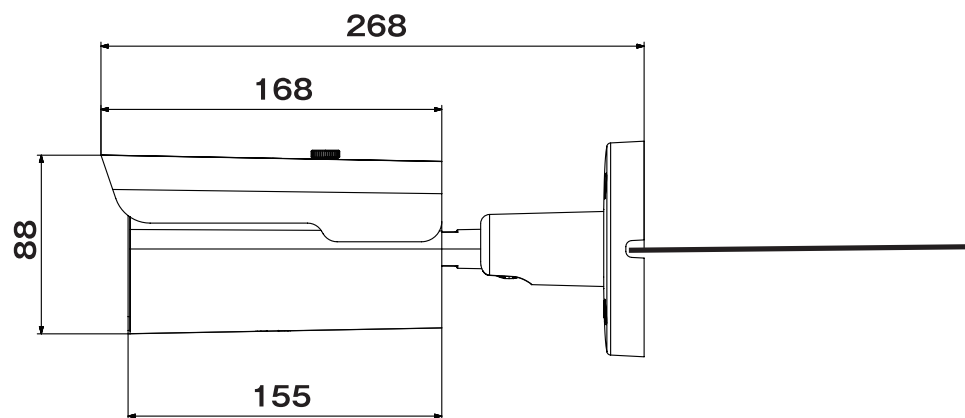

側面

正面

ブラケット基部

単位:mm

図面名称	514万画素 HD-SDI/EX-SDI 対応 屋外バレット型防犯カメラ	サイズ	88(W) × 95(H) × 268(L)mm	電源	DC12V/最大720mA
製品型番	AP-CM354EX	重量	約1.2kg	作成日付	2023/04/05