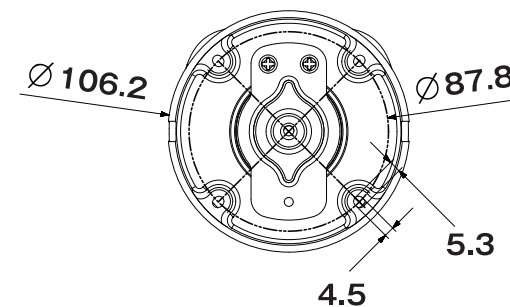

側面

正面

ブラケット基部

単位:mm

図面名称	514万画素 HD-SDI/EX-SDI 対応 屋外バレット型防犯カメラ	サイズ	88(W) × 95(H) × 268(L)mm	電源	DC12V/最大720mA
製品型番	AP-CM354EX	重量	約1.2kg	作成日付	2023/04/05