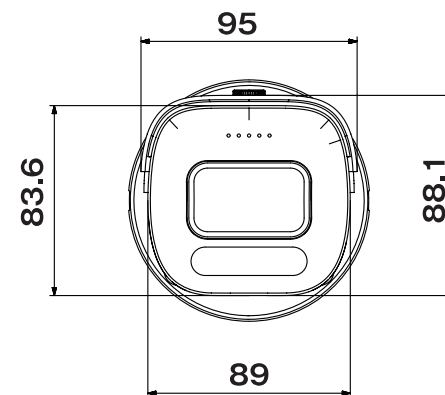

側面

正面

ブラケット基部

単位:mm

図面名称	514万画素 HD-SDI/EX-SDI 対応 屋外バレット型防犯カメラ	サイズ	88(W) × 95(H) × 268(L)mm	電源	DC12V/最大720mA
製品型番	AP-CM354EX	重量	約1.2kg	作成日付	2023/04/05