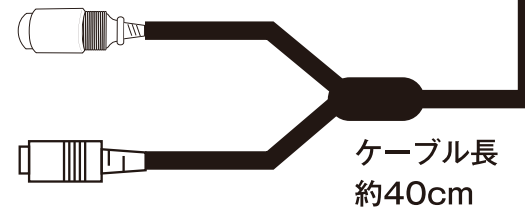

AHD/TVI/CVI/CVBS
出力端子(BNC 黒)

DC12V電源入力端子
(赤)

単位:mm

図面名称 800万画素フルカラー防犯カメラ

サイズ 73(W) x 73(H) x 171(L)mm

電源 DC12V/ 最大 450mA

製品型番 AP-B825CV

重量 約 400g