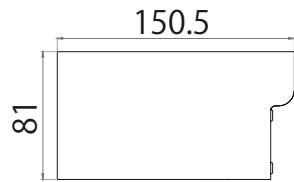

1/4" 20 UNC

1/4" 20 UNC

単位:mm

図面名称	体温測定サーマルカメラ本体	サイズ	51(H)mm×135(W)×150.5(D)mm	電源	DC12V/25W
製品型番	CF320 (サーマルカメラ+黒体)	質量	約1kg (USBケーブル含む)	作成日付	2020/06/29

単位:mm

図面名称	黒体 (ブラックボディ)	サイズ	72(H)mm×72(W)×49(D)mm	電源	DC12V/25W
製品型番	CF320 (サーマルカメラ+黒体)	質量	330g	作成日付	2020/06/29