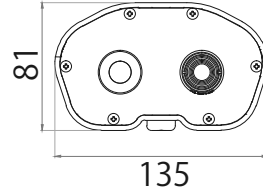

1/4" 20 UNC

1/4" 20 UNC

単位:mm

図面名称	体温測定サーマルカメラ本体	サイズ	51(H)mm×135(W)×150.5(D)mm	電源	DC12V/25W
製品型番	CF320 (サーマルカメラ+黒体)	質量	約1kg (USBケーブル含む)	作成日付	2020/06/29

単位:mm

図面名称	黒体 (ブラックボディ)	サイズ	72(H)mm×72(W)×49(D)mm	電源	DC12V/25W
製品型番	CF320 (サーマルカメラ+黒体)	質量	330g	作成日付	2020/06/29