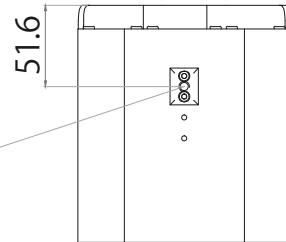

1/4" 20 UNC

1/4" 20 UNC

単位:mm

図面名称	体温測定サーマルカメラ本体	サイズ	51(H)mm×135(W)×150.5(D)mm	電源	DC12V/25W
製品型番	CF320 (サーマルカメラ+黒体)	質量	約1kg (USBケーブル含む)	作成日付	2020/06/29

単位:mm

図面名称	黒体 (ブラックボディ)	サイズ	72(H)mm×72(W)×49(D)mm	電源	DC12V/25W
製品型番	CF320 (サーマルカメラ+黒体)	質量	330g	作成日付	2020/06/29