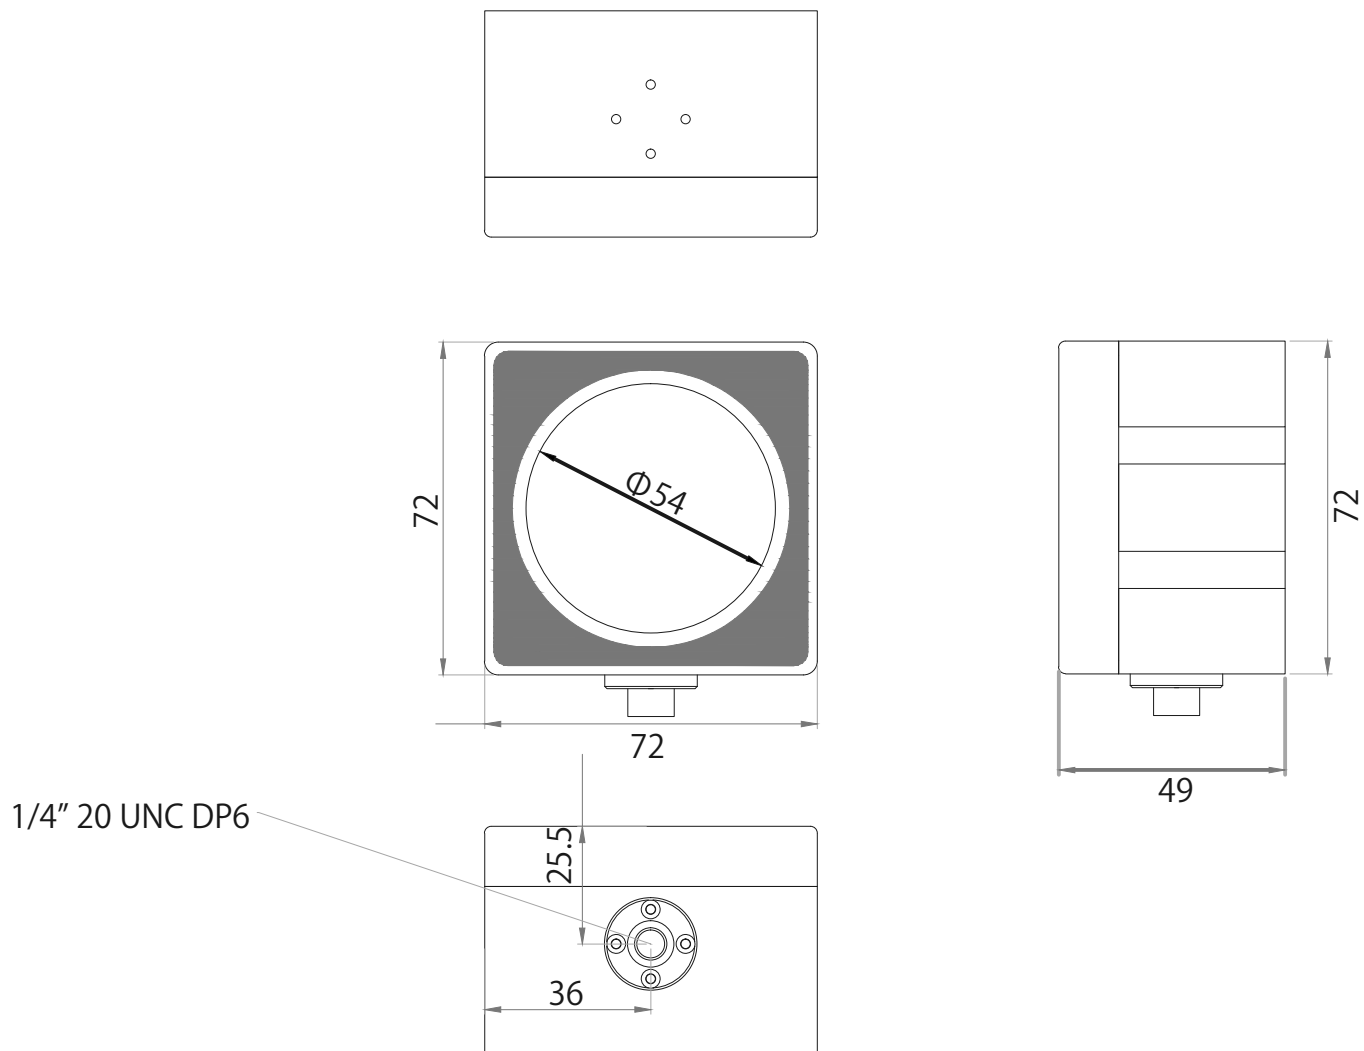

1/4" 20 UNC

1/4" 20 UNC

単位:mm

図面名称	体温測定サーマルカメラ本体	サイズ	51(H)mm×135(W)×150.5(D)mm	電源	DC12V/25W
製品型番	CF320 (サーマルカメラ+黒体)	質量	約1kg (USBケーブル含む)	作成日付	2020/06/29

単位:mm

図面名称	黒体 (ブラックボディ)	サイズ	72(H)mm×72(W)×49(D)mm	電源	DC12V/25W
製品型番	CF320 (サーマルカメラ+黒体)	質量	330g	作成日付	2020/06/29