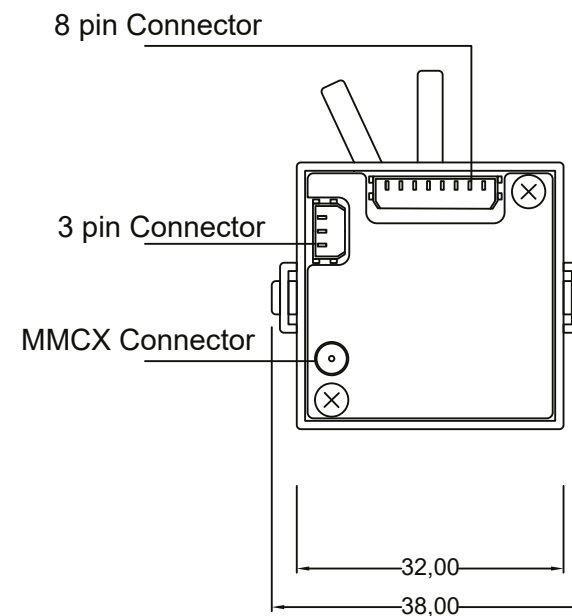

前面

側面

背面

単位:mm

|  |      |                           |     |                               |      |                           |
|--|------|---------------------------|-----|-------------------------------|------|---------------------------|
| <br><a href="https://www.rooker.jp">https://www.rooker.jp</a> | 図面名称 | HD-SDI/EX-SDI 213万画素小型カメラ | サイズ | 38(W)x62(D)x43.25(H)mm (±2mm) | 電源   | 付属品 : AC アダプター (DC12V/1A) |
|  | 製品型番 | AP-HS28SDI                | 重量  | 約100g                         | 作成日付 | 2021/10/19                |