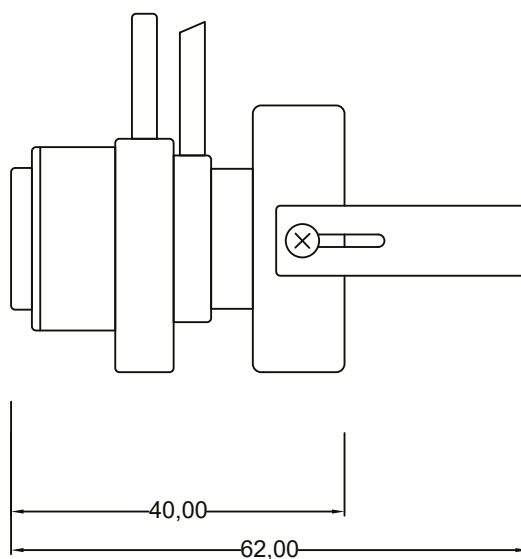

前面

側面

背面

単位:mm

|  |      |                           |     |                               |      |                           |
|--|------|---------------------------|-----|-------------------------------|------|---------------------------|
| <br><a href="https://www.rooker.jp">https://www.rooker.jp</a> | 図面名称 | HD-SDI/EX-SDI 213万画素小型カメラ | サイズ | 38(W)x62(D)x43.25(H)mm (±2mm) | 電源   | 付属品 : AC アダプター (DC12V/1A) |
|  | 製品型番 | AP-HS28SDI                | 重量  | 約100g                         | 作成日付 | 2021/10/19                |