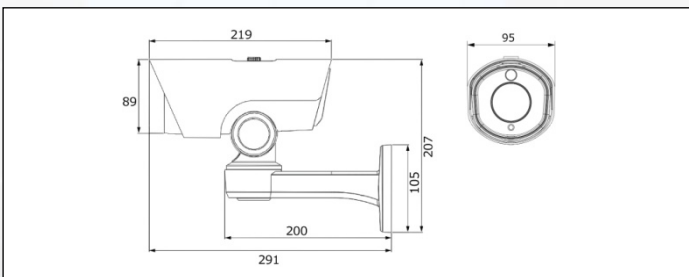

外観寸法図 (単位: mm)