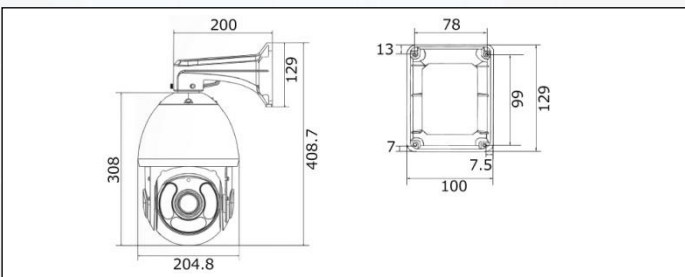

外観寸法図 (単位: mm)