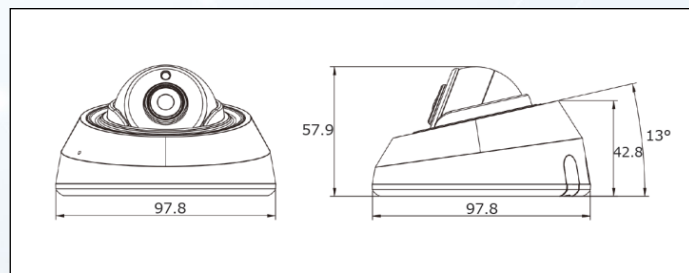

外観寸法図 (単位: mm)

・Microsoft、Windows、Edge は、Microsoft Corporation の米国およびその他の国における商標または登録商標です。
・Google および Google Chrome、Chrome、Android は、Google LLC の商標です。
・Safari、iPad、iPhone は、米国およびその他の国で登録された Apple Inc. の商標です。iPhone の商標は、アイホン株式会社のライセンスにもとづき使用されています。
・Firefox は、Mozilla Foundation の米国およびその他の国における登録商標です。
・ONVIF および ONVIF ロゴは Onvif, Inc. の商標です。・ROOKER は、有限会社エムエムネットワークシステムの登録商標です。
・本製品には保証書が付属しています。ご購入の販売店に必ずお受け取りください。(販売店名、ご購入年月日の記入なきものは無効となります)
・本製品の価格には、配送・設置調整費、工事費、使用済み商品の引き取り費用は含まれておりません。
・製品についてのご不明点や質問、サポートなどにつきましては、販売店へお問い合わせください。