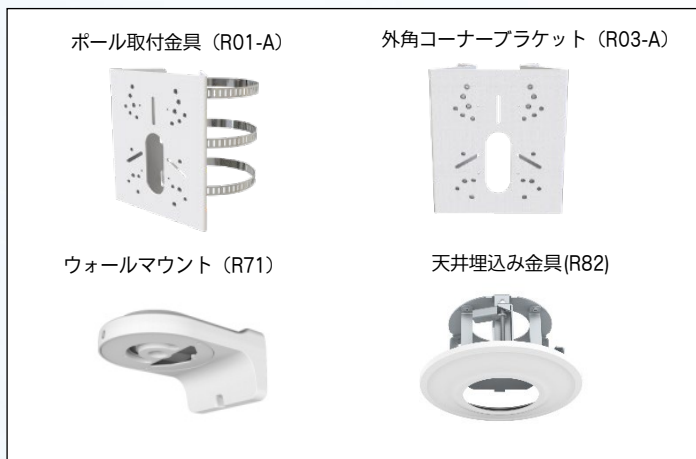

オプション品 (別売)