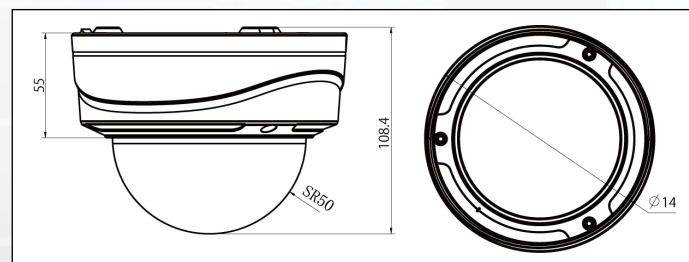

オプション品 (別売)

スモークドームカバー (RC72)

ジャンクションボックス (R75)

ウォールマウント (R72)

天吊り金具 (R76)

天吊り延長金具 (R76-L)

外観寸法図 (単位: mm)

■ Microsoft、Windows、Edge は、Microsoft Corporation の米国およびその他の国における商標または登録商標です。
 ■ Google および Google Chrome、Chrome、Android は、Google LLC の商標です。
 ■ Safari、iPad、iPhone は、米国およびその他の国で登録された Apple Inc. の商標です。iPhone の商標は、アイホン株式会社とのライセンスにもとづき使用されています。
 ■ Firefox は、Mozilla Foundation の米国およびその他の国における登録商標です。
 ■ 外観デザインおよび定格仕様は、予告なく変更する場合があります。
 ■ 本製品には保証書が付属しています。ご購入の販売店で必ずお受け取りください。(販売店名、ご購入年月日の記入なきものは無効となります)
 ■ 本製品の価格には、配送・設置調整費、工事費、使用済み商品の引き取り費用は含まれておりません。■ 製品についてのご不明点や質問、サポートなどにつきましては、販売店へお問い合わせください。