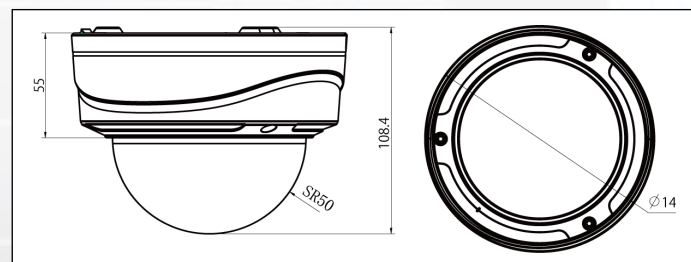

外観寸法図 (単位: mm)

■ Microsoft、Windows、Edge は、Microsoft Corporation の米国およびその他の国における商標または登録商標です。
■ Google および Google Chrome、Chrome、Android は、Google LLC の商標です。
■ Safari、iPad、iPhone は、米国およびその他の国で登録された Apple Inc. の商標です。iPhone の商標は、アイホン株式会社とのライセンスにもとづき使用されています。
■ Firefox は、Mozilla Foundation の米国およびその他の国における登録商標です。
■ 外観デザインおよび定格仕様は、予告なく変更する場合があります。
■ 本製品には保証書が付属しています。ご購入の販売店で必ずお受け取りください。(販売店名、ご購入年月日の記入なきものは無効となります)
■ 本製品の価格には、配送・設置調整費、工事費、使用済み商品の引き取り費用は含まれておりません。■ 製品についてのご不明点や質問、サポートなどにつきましては、販売店へお問い合わせください。