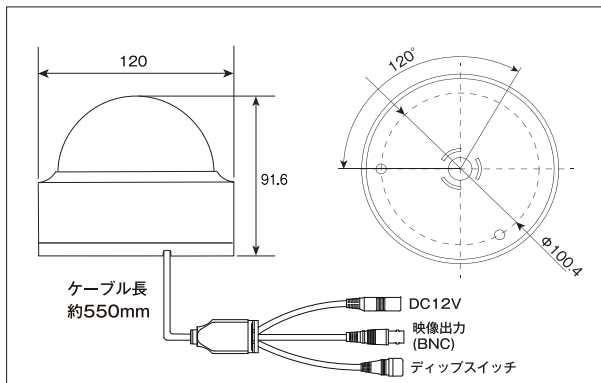

500/400/200万画素 AHD/TVI/CVI/ CVBS 屋内ドーム型 監視カメラ AR-D310FR

製品の特徴

- アナログHD(TVI/AHD/CVI) 514万画素屋内ドーム型監視カメラ。
- 1/2.8インチ Sony Starvis 裏面照射型 CMOSセンサー搭載。
- 500/400/200万画素/960H 出力解像度をサポート。
- 単焦点レンズ (f=2.8mm/F1.6) ※水平画角94°
- 自然光と人工照明の交錯する厳しい逆光を補正するWDR機能。
- デジタルノイズ削減機能 (2DNR/3DNR)
- 最大照射距離約20mの IR LEDを搭載。
- UTC(Up The Coax)機能搭載 (TVI / AHD)
- スーパーやコンビニ・飲食店・事務所の監視にオススメです。

製品仕様

| 機能 | 詳細 |
|----------------|--|
| TV方式 | NTSC/PAL |
| 映像素子 | 1/2.8インチ Sony Starvis 裏面照射型 CMOSセンサー |
| 有効画素数 | 約514万画素 2616(H) x 1964(V) |
| 映像出力 (BNC) × 1 | AHD (5MP : 20fps / 4MP : 30fps / 2MP : 30fps), TVI (5MP : 20fps / 4MP : 30fps / 2MP : 30fps), CVI (4MP : 30fps / 2MP : 30fps), 960H (30i) CVBS |
| 最大配線距離 | 300m (TVI/AHD) ※同軸ケーブル5C-2V使用時 |
| 同期方式 | 内部同期 |
| 電子シャッター | 自動 |
| IR LED | 最大照射距離：約20m |
| レンズ | 固定焦点レンズ f=2.8mm /F1.6 (水平画角:93°) |
| 最低照度 | カラー：0.05Lux /F1.2 (AGC ON時) 白黒：0Lux /F1.2 (IR LED ON時) |
| 最小撮影距離 | 1.8m以上 |
| OSD | 内蔵 |
| ゲインコントロール | AGC (0 ~ 10) |
| ホワイトバランス | ATW / GRAY WORLD (R GAIN / B GAIN 0 ~ 100調整) |
| デイ/ナイト | EXT / カラー / 白黒 (ICR切換) |
| WDR | ON / OFF |
| BLC | ON (レベル：0 ~ 7) / OFF |
| DNR | 2DNR , 3DNR |
| エフェクト | シャープネス/明るさ/コントラスト/色合い/FLIP/MIRROR |
| プライバシー | ON (4エリア) / OFF |
| UTC機能 | TVI / AHD |
| 電源 | DC12V±10% / 125mA (IR ON時：最大340mA) |
| 動作温度 | -30 ~ 55°C |
| 動作湿度 | 90%以下 (結露なきこと) |
| 外形寸法 | φ120mm × 91.6mm |
| 重量 | 135g (ケーブル含む) |
| カメラ調整角度 | 水平：0 ~ 359° / 上下：20 ~ 90° / 回転：左右0 ~ 359° |
| 付属品 | (1)ACアダプター(DC12V/1A) (2)プラスチックアンカー×3 (3)タッピングネジ×3 (6)取扱説明書、保証書3年間 |

外形寸法 (単位:mm)

- ※ アナログ信号方式の切換えはディップスイッチにより TVI/AHD/CVI/CVBSの各映像信号に変更することができます。工場出荷時設定：TVI 5MP/20p
- ※ 解像度の変更とカメラ機能の設定はUTCに対応したレコーダーが必要です。

映像信号方式切替について

カメラケーブルに付属している切替スイッチボタンのキャップを開け、ディップスイッチを希望する信号の状態に設定し、カメラの電源(付属のACアダプター)を接続します。