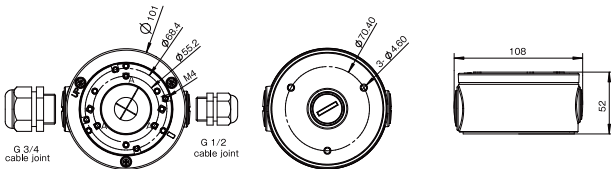

※別売 純正ジャンクションBOX(B310)

お問い合わせ、ご用命は

安全に関するご注意

正しくお使いいただくため、ご使用前に必ず「取扱説明書」をお読みください。
設置工事は知識と経験を有した専門の施工業者にご依頼ください。