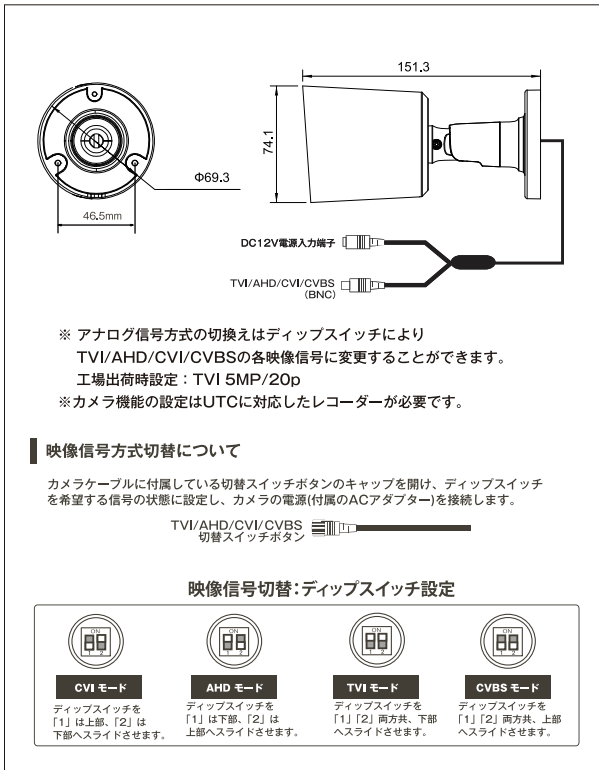

スマートライト防犯カメラ

5MP
1944P

4MP
1440P

Full HD
1080P

500/400/200万画素 TVI/AHD/CVI/ CVBS 屋外防雨スマートライト防犯カメラ AR-B510CM

製品の特徴

- アナログHD(TVI/AHD/CVI) 500万画素屋外防雨防犯カメラ。
- 夜間監視時に人または車両を検知して自動的にカラーで撮影。※1
- 5MP 1/2.7インチ CMOS イメージセンサー搭載。
- 5MP / 4MP / 2MP / CVBS 960H 出力解像度をサポート。
- 単焦点レンズ (f=2.8mm/F1.6) ※水平画角94° (5MP時)
- スマートライト切換をサポート。専用の対応レコーダーが必要です。※1
- デジタルノイズ削減機能 (2DNR)
- 最大約20mの IR LED、ムーンライトをそれぞれ搭載。
- UTC(Up The Coax)機能搭載 (TVI / AHD)

外形寸法 (単位:mm)

製品仕様

機能	詳細
TV方式	NTSC/PAL
イメージセンサー	1/2.7インチ プログレッシブCMOSセンサー
有効画素数	2608(H) x 1960(V)
同期方式	内部同期
電子シャッター	AUTO
最低照度	カラー0.04lux F1.0(AGC ON), モノクロ0Lux@(IR ON)
信号形式	TVI / AHD / CVI / CVBS
映像出力	5MP 12.5/20p(TVI/AHD), 4MP 25/30p, 2MP 25/30p, 960H 30/25i(CVBS)
映像出力端子	BNC
レンズ	単焦点レンズ f=2.8mm/F1.0 (水平画角94° ※5MP時)
最短撮影距離	1m以上
音声マイク	Coaxial Audio (TVI) 搭載
音声有効距離	最大7m
スマートライト切換	対応 (AP-NS04HD / AP-NS08HD / AP-NS16HD) ※1
ムーンライト	最大20m
IR LED	最大20m
DAY&NIGHT	カラー/EXT/モノクロ
DNR	2DNR
ゲインコントロール	AGC
ホワイトバランス	ATW
エフェクト	鏡像反転(上下・左右), 180°回転
UTC	AHD/TVI
映像伝送距離	最大300m (同軸ケーブル5C-2V利用時)
動作温度/動作湿度	-30~55℃ / 90%以下(結露なきこと)
電源/消費電力	DC12V / 0.8W(IR OFF), 最大4W (IR ON)
外形寸法	74.1(Φ) x 151.3(L)mm
重量	356g
認証・規格	CE LVD, CE EMC, FCC, PSE(ACアダプター), RoHS2.0
付属品	(1)ACアダプターDC12V/1A (2)位置合わせシート (3)アンカープラグ×3 (4)ネジ×3 (5)六角レンチ (6)取扱説明書(保証書)

※ 出力解像度により水平画角は異なります。5MP時:水平画角94°, 4MP時:92°, 2MP時:66°, CVBS時:91°

- 外観及び仕様は、改善のため予告なく変更することがあります。
- 製品の色合いは、撮影・印刷の仕上がり上、実物とは多少異なる場合がありますので、あらかじめご了承ください。
- 本製品には保証書がついています。ご購入の販売店で必ずお受け取りください。(販売店名、ご購入年月日の記入なきものは無効となります)