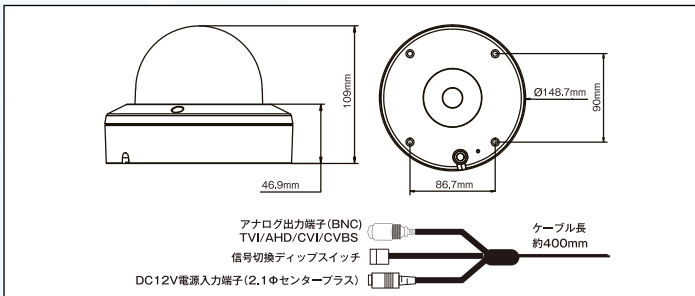

## AP-D530MT

- 514 万画素 デイ&ナイト 屋外防滴ドーム型防犯カメラ
- AHD / TVI / CVI / CVBS 信号規格
- 5/4/2MP/、CVBS 解像度をサポート
- 電動バリフォーカルレンズ ( f=2.7~13.5mm / F1.8 )  
※セミオート/マニュアルフォーカス
- ワイドダイナミックレンジ (ON/OFF)
- BLC(逆光補正)
- IR LED 最大照射距離：約 30m
- 屋外防滴仕様(IP66 準拠)  
※解像度変更、カメラ設定は UTC (AHD/TVI) 対応 DVR が必要。

### ■ 外観寸法図 (単位: mm)

動作湿度	90%以下(結露なきこと)
外形サイズ	φ148.7 x 109(H)mm
重量	約 950g
付属品	AC アダプター(DC12V/1A), プラスティックアンカーx4, タッピングネジ x4, 位置合わせシート x1, 専用レンチ x1, モニターテスト用コード(CVBS)x1, 取扱説明書(保証書 2 年間)

■ 外観デザインおよび定格仕様は、予告なく変更する場合があります。  
 ■ 本製品には保証書が付属しています。ご購入の販売店で必ずお受け取りください。(販売店名、ご購入年月日の記入なきものは無効となります)  
 ■ 本製品の価格には、配送・設置調整費、工事費、使用済み商品の引き取り費用は含まれておりません。  
 ■ 製品についてのご不明点や質問、サポートなどにつきましては、販売店へお問い合わせください。