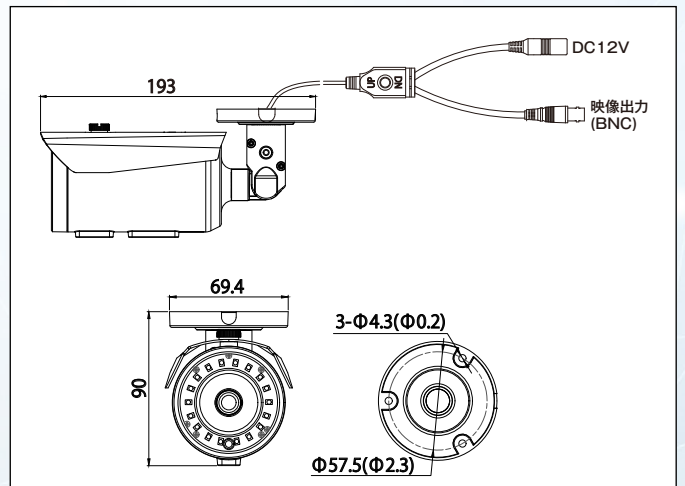

■ 外観寸法図 (単位: mm)

■ 外観デザインおよび定格仕様は、予告なく変更する場合があります。
■ 本製品には保証書が付属しています。ご購入の販売店で必ずお受け取りください。(販売店名、ご購入年月日の記入なきものは無効となります)
■ 本製品の価格には、配送・設置調整費、工事費、使用済み商品の引き取り費用は含まれておりません。■ 製品についてのご不明点や質問、サポートなどにつきましては、販売店へお問い合わせください。