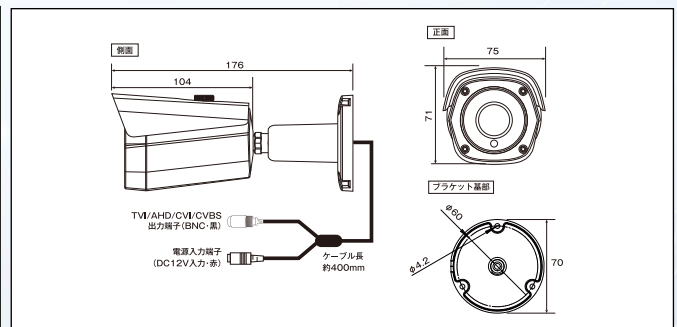

■ 外観寸法図 (単位: mm)

■ 外観デザインおよび価格仕様は、予告なく変更する場合があります。
■ 本製品には保証書が付属しています。ご購入の販売店で必ずお受け取りください。(販売店名、ご購入年月日の記入なきものは無効となります)
■ 本製品の価格には、配送・設置調整費、工事費、使用済み商品の引き取り費用は含まれておりません。
■ 製品についてのご不明点や質問、サポートなどにつきましては、販売店へお問い合わせください。