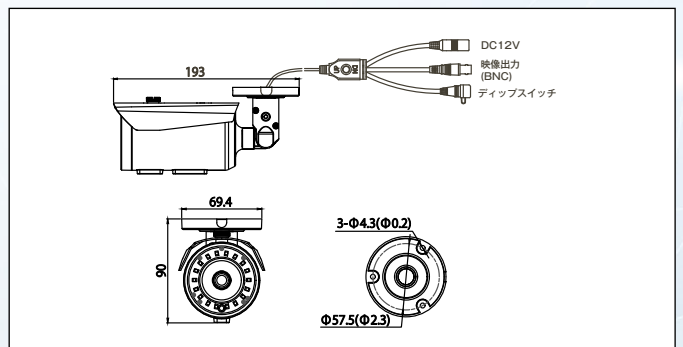

■ 外観寸法図 (単位: mm)

■ 外観デザインおよび定格仕様は、予告なく変更する場合があります。
■ 本製品には保証書が付属しています。ご購入の販売店で必ずお受け取りください。(販売店名、ご購入年月日の記入なきものは無効となります)
■ 本製品の価格には、配送・設置調整費、工事費、使用済み商品の引き取り費用は含まれておりません。■ 製品についてのご不明点や質問、サポートなどにつきましては、販売店へお問い合わせください。