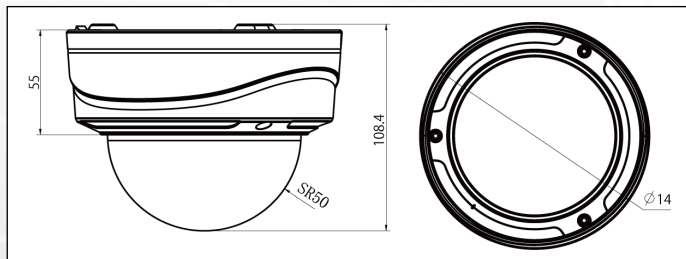

オプション品 (別売)

スモークドームカバー (RC72)

ジャンクションボックス (R75)

ウォールマウント (R72)

天吊り金具 (R76)

天吊り延長金具 (R76-L)

外観寸法図 (単位: mm)

■ Microsoft、Windows、Edge は、Microsoft Corporation の米国およびその他の国における商標または登録商標です。
 ■ Google および Google Chrome、Chrome、Android は、Google LLC の商標です。
 ■ Safari、iPad、iPhone は、米国およびその他の国で登録された Apple Inc. の商標です。iPhone の商標は、アイホン株式会社からのライセンスにもとづき使用されています。
 ■ ONVIF および ONVIF ロゴは Onvif, Inc. の商標です。■ Firefox は、Mozilla Foundation の米国およびその他の国における登録商標です。
 ■ 外観デザインおよび定格仕様は、予告なく変更する場合があります。
 ■ 本製品には保証書が付属しています。ご購入の販売店で必ずお受け取りください。(販売店名、ご購入年月日の記入なきものは無効となります)
 ■ 本製品の価格には、配送・設置調整費、工事費、使用済み商品の引き取り費用は含まれておりません。■ 製品についてのご不明点や質問、サポートなどにつきましては、販売店へお問い合わせください。