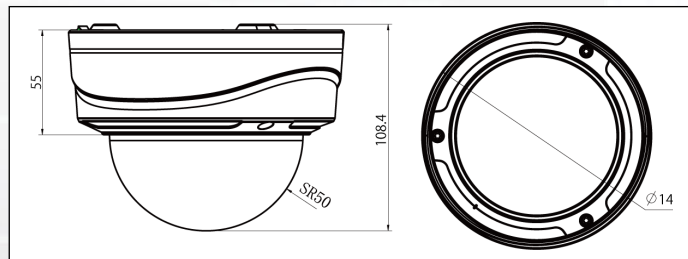

外観寸法図 (単位: mm)

■ Microsoft, Windows, Edge は、Microsoft Corporation の米国およびその他の国における商標または登録商標です。
■ Google および Google Chrome, Chrome, Android は、Google LLC の商標です。
■ Safari, iPad, iPhone は、米国およびその他の国で登録された Apple Inc. の商標です。iPhone の商標は、アイホン株式会社からのライセンスにもとづき使用されています。
■ ONVIF および ONVIF ロゴは Onvif, Inc. の商標です。■ Firefox は、Mozilla Foundation の米国およびその他の国における登録商標です。
■ 外観デザインおよび定格仕様は、予告なく変更する場合があります。
■ 本製品には保証書が付属しています。ご購入の販売店で必ずお受け取りください。(販売店名、ご購入年月日の記入なきものは無効となります)
■ 本製品の価格には、配送・設置調整費、工事費、使用済み商品の引き取り費用は含まれておりません。■ 製品についてのご不明点や質問、サポートなどにつきましては、販売店へお問い合わせください。